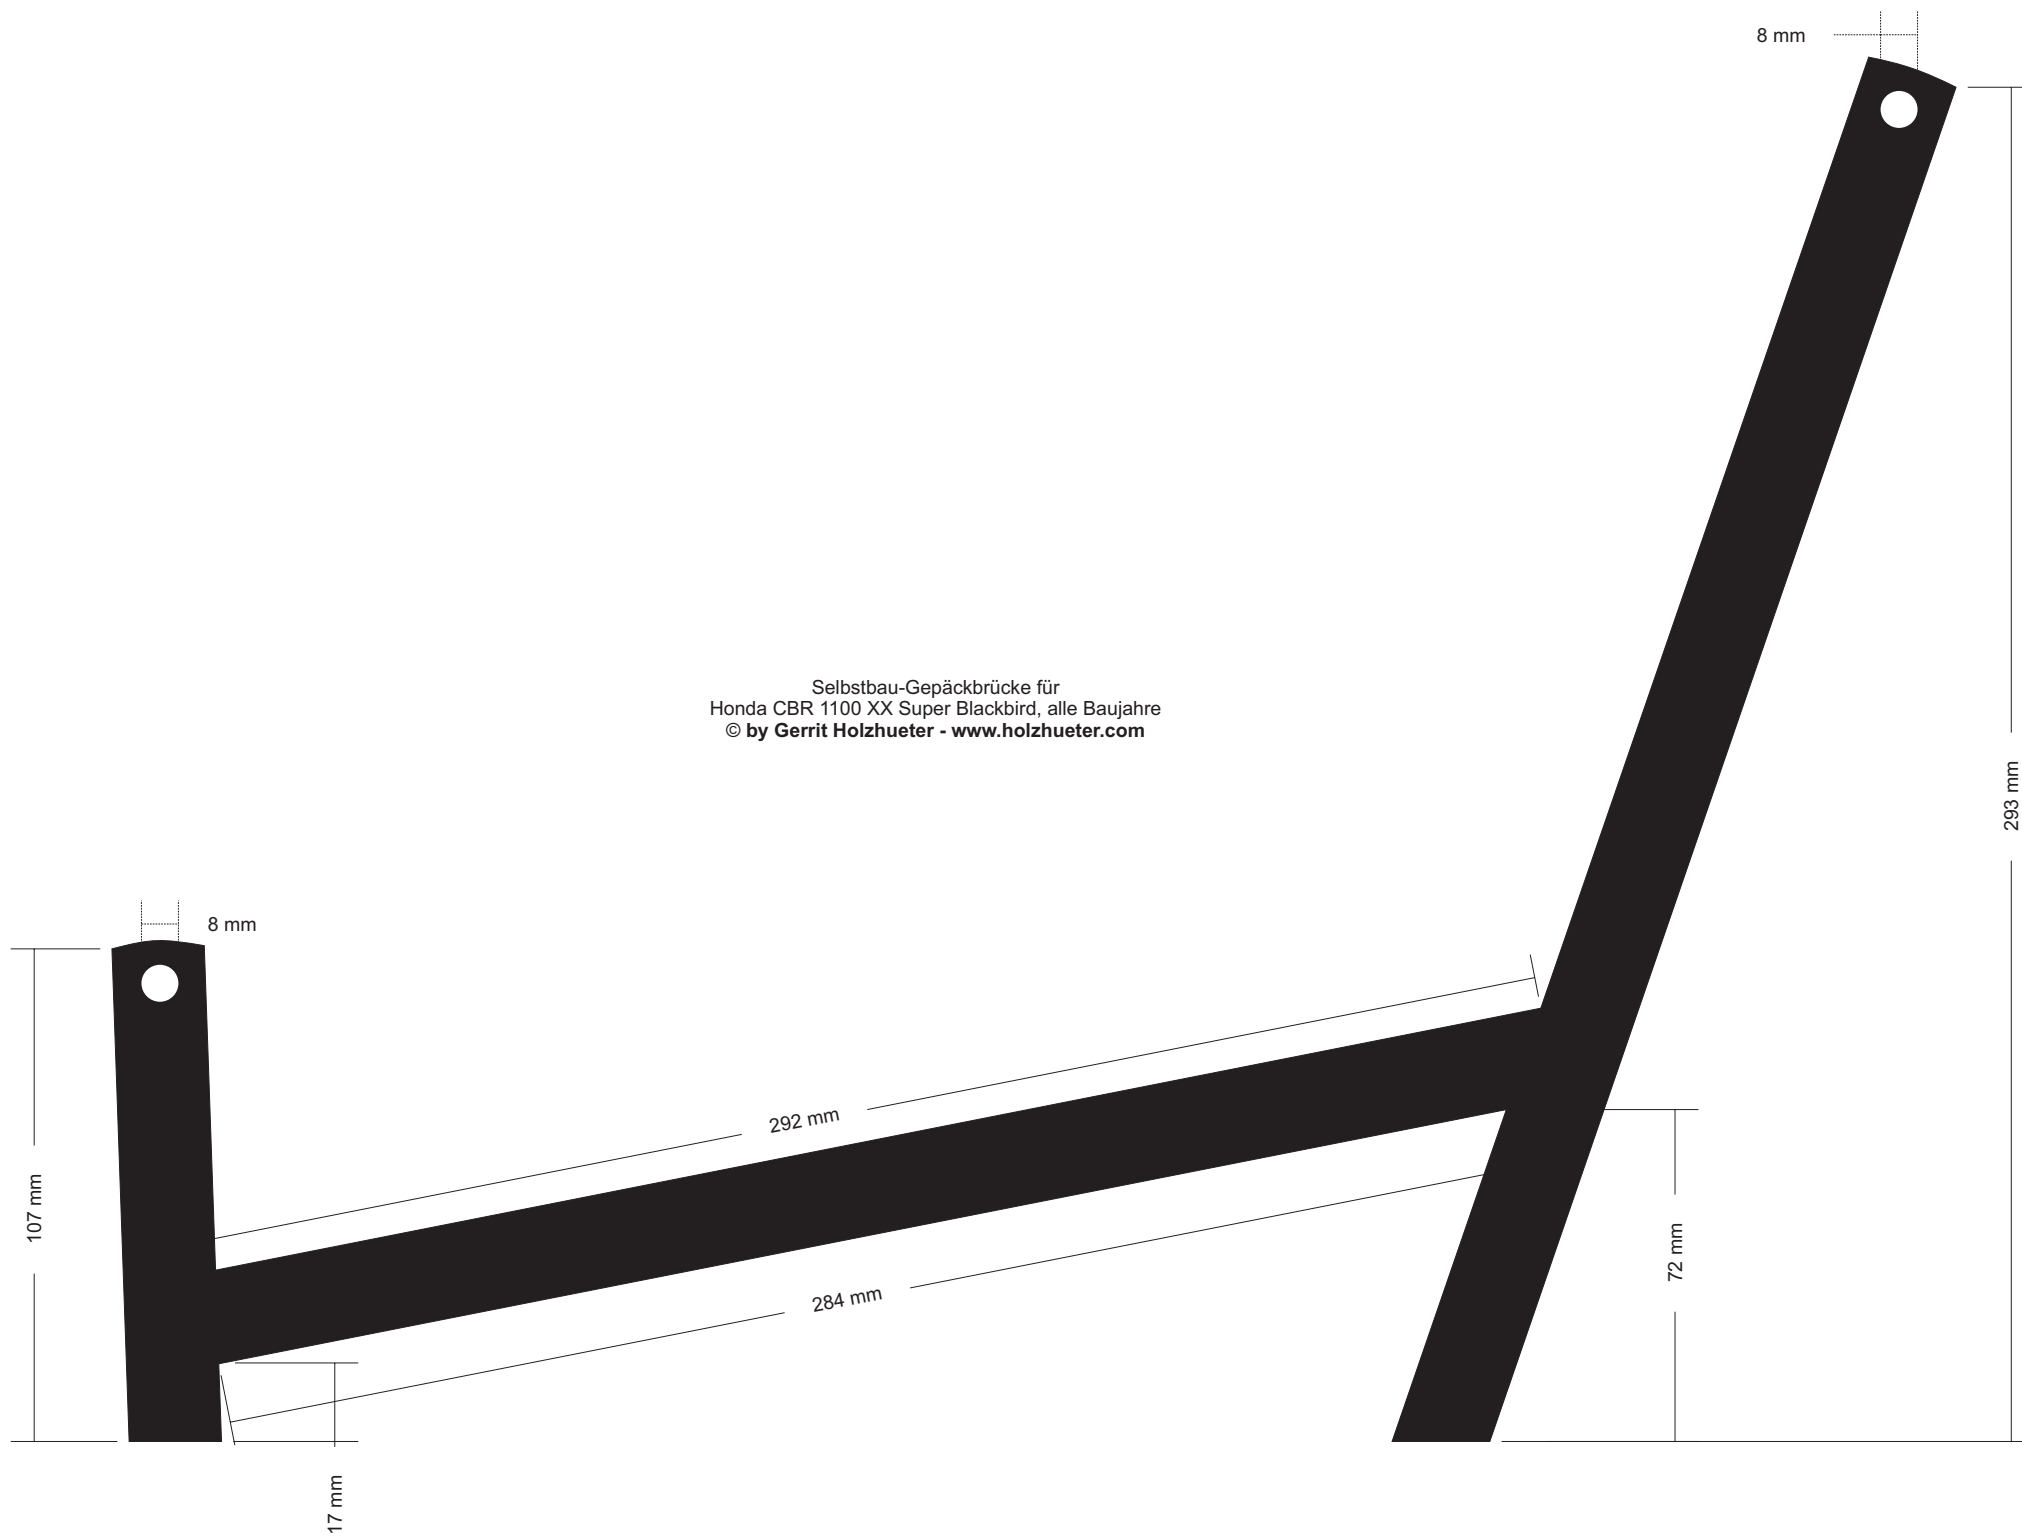

Selbstbau-Gepäckbrücke für
Honda CBR 1100 XX Super Blackbird, alle Baujahre
© by Gerrit Holzhueter - www.holzhueter.com

Selbstbau-Gepäckbrücke für
Honda CBR 1100 XX Super Blackbird, alle Baujahre
© by Gerrit Holzhueter - www.holzhueter.com

270 mm

Selbstbau-Gepäckbrücke für
Honda CBR 1100 XX Super Blackbird, alle Baujahre
© by Gerrit Holzhueter - www.holzhueter.com

330 mm

310 mm

220 mm

Selbstbau-Gepäckbrücke für
Honda CBR 1100 XX Super Blackbird, alle Baujahre
© by Gerrit Holzhueter - www.holzhueter.com